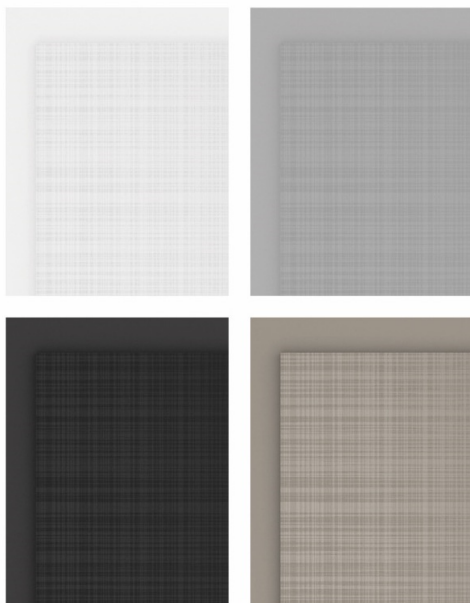

Trendové farby biela, antracitová a sivá sa kombinujú s matnými, štruktúrovanými a vysokolesklými povrchmi. Dvere sú teraz dostupné aj v obľúbenej farbe „hnedosivá“ a na trhu s dverami sa predstavujú aj s úplne novým povrchom so štruktúrou plátňa.

Koncepcia 4x4

V rámci koncepcie 4x4 si môžete vybrať zo štyroch rôznych povrchov a štyroch rôznych farieb a vzájomne ich skombinovať. Povrchy máte na výber v ultramatnom, vysokolesklom, štruktúrovanom a plátňovom dizajne. Tieto je možné kombinovať s obľúbenou bielou, antracitovou, sivou a hnedosivou farbou. Či už všetky dvere v rovnakom dizajne alebo vzájomne skombinované, dvere koncepcie 4x4 dodávajú moderným miestnostiam ešte veľkolepejší vzhľad.

Stahovanie textov a obrázkov:
www.hoermann.de/presse

Obrázky a popisy k obrázkom:

Obrázok 2: Interiérové drevené dvere zo série DesignLine Concepto sú dostupné ako úplná novinka s dizajnom štruktúry plátna. Môžu sa kombinovať s bielou, sivou, antracitovou a hnedosivou farbou (zľava doprava).