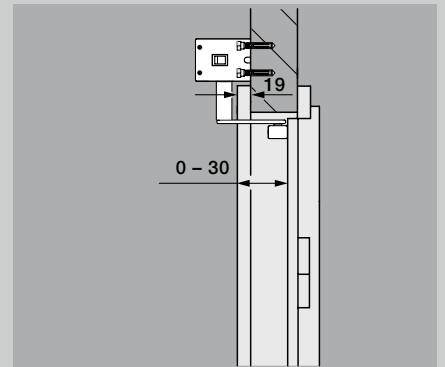

Hĺbka ostenia 0 – 30 mm