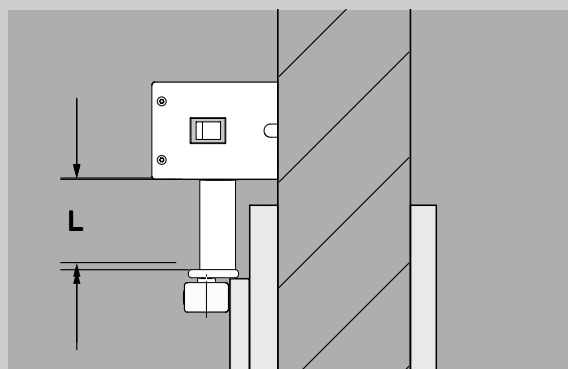

Voliteľné predĺženie hriadeľa

Funkcie a možnosti kombinácie

Funkcie	Vysvetlenie	Doba podržania otvorenej brány	Manuálne	Zatvorenie dverí	Polo-automatika	Automatika kábel	Automatika rádiová	Sekvencia impulzov kábel	Sekvencia impulzov rádiová
Vyp	bez napätia	–	●	–	–	–	–	–	–
Manuálne	manuálna prevádzka	–	●	○	–	○	○	○	○
Poloautomatická prevádzka	v smere Otv / Zatv	Doba 1	–	○	●	○	○	○	○
Automatická prevádzka	prostr. kábla	Doba 2	○	○	○	●	○	○	○
Automatická prevádzka	prostr. rádiového signálu	Doba 2	○	○	○	○	●	○	○
Impulzná prevádzka	prostr. kábla	–	○	○	○	○	○	●	○
Impulzná prevádzka	prostr. rádiového signálu	–	○	○	○	○	○	○	●
Trvalé otv., čiast. otv., vetranie	manuálne, sekvencia impulzov	–	○	–	–	–	–	○	○
Signalizácia akusticky (tón) a opticky (svetlo)									
Predbežná výstraha (pred pohybom dverí)			–	○	–	○	○	○	○
Výstraha (počas pohybu dverí)			–	○	○	○	○	○	○

● Štandard, ○ možné, – nie je možné

Doba 1 = doba podržania otvorených dverí 2 – 60 sekúnd
Doba 2 = doba podržania otvorených dverí 2 – 180 sekúnd