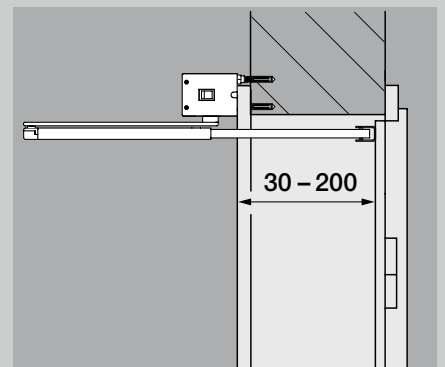

Hĺbka ostenia 30 – 200 mm