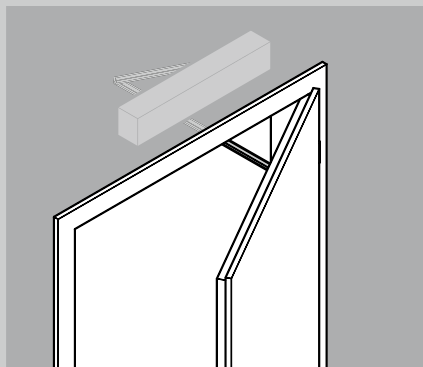

Hĺbka ostenia 30 – 200 mm