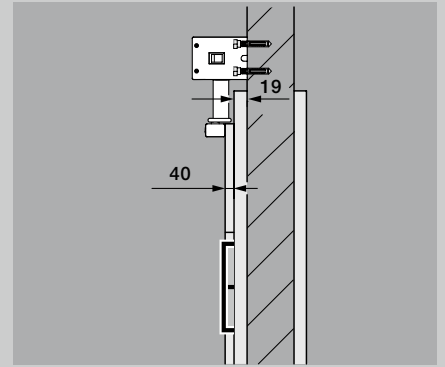

Presah dverí max. 40 mm