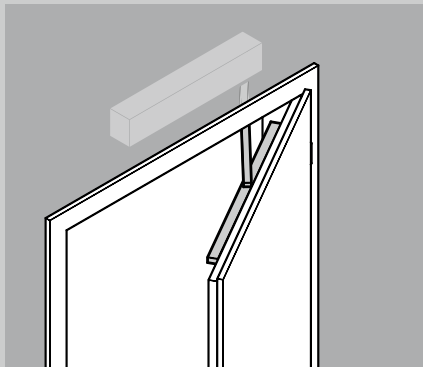

## Druhy montáže

**s klznou koľajnicou**  
Strana otvárania / strana závesov ťahajúc

Presah dverí max. 40 mm

**s klznou koľajnicou**  
Strana zatvárania / strana oproti závesom tlačiac

Hĺbka ostenia 0 – 30 mm