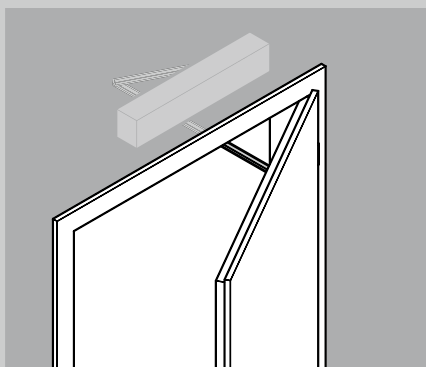

Hĺbka ostenia 30 - 200 mm