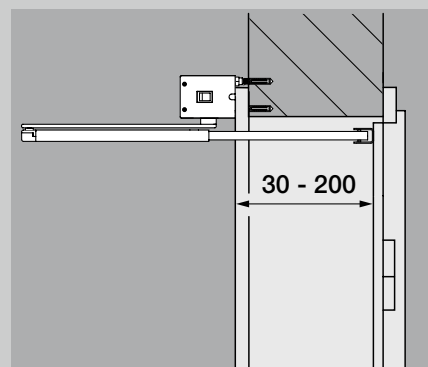

Hĺbka ostenia 30 - 200 mm