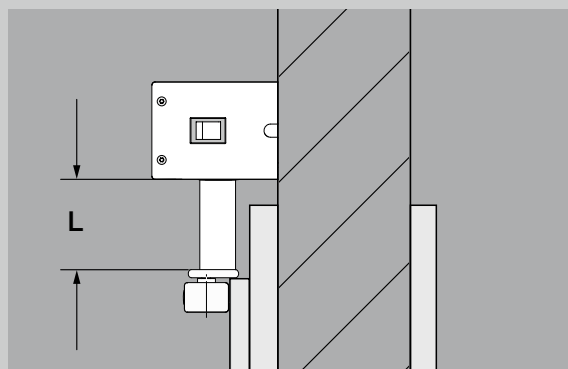

Voliteľné predĺženie hriadeľa

Funkcie a možnosti kombinácie

Funkcie	Vysvetlenie	Doba podržania otvorenej brány	Manuálne	Zatvorenie dverí	Poloautomatica	Automatica kábel	Automatica rádiová	Sekvencia impulzov kábel	Sekvencia impulzov rádiová
Vyp	bez napätia	–	●	–	–	–	–	–	–
Manuálne	manuálna prevádzka	–	●	○	–	○	○	○	○
Poloautomatická prevádzka	v smere Otv / Zatv	Doba 1	–	○	●	○	○	○	○
Automatická prevádzka	prostr. kábla	Doba 2	○	○	○	●	○	○	○
Automatická prevádzka	prostr. rádiového signálu	Doba 2	○	○	○	○	●	○	○
Impulzná prevádzka	prostr. kábla	–	○	○	○	○	○	●	○
Impulzná prevádzka	prostr. rádiového signálu	–	○	○	○	○	○	○	●
Trvalé otv., čiast. otv., vetranie	manuálne, sekvencia impulzov	–	○	–	–	–	–	○	○
Signalizácia akusticky (tón) a opticky (svetlo)									
Predbežná výstraha (pred pohybom dverí)			–	○	–	○	○	○	○
Výstraha (počas pohybu dverí)			–	○	○	○	○	○	○

● Štandard, ○ možné, – nie je možné

Doba 1 = doba podržania otvorených dverí 2 – 60 sekúnd
Doba 2 = doba podržania otvorených dverí 2 – 180 sekúnd