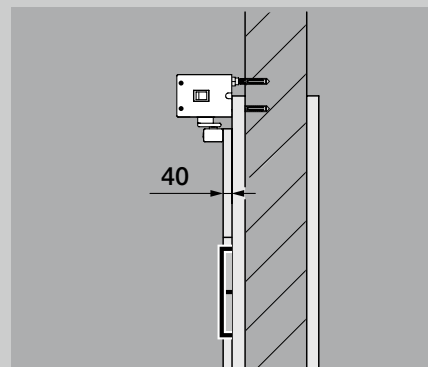

Presah dverí max. 40 mm