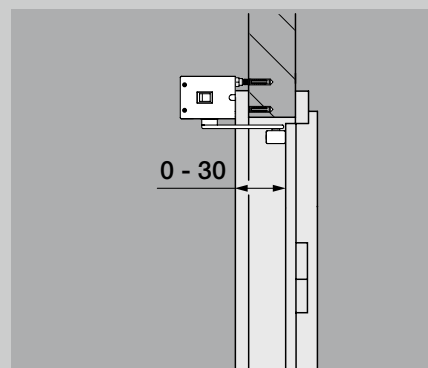

Hĺbka ostenia 0 - 30 mm