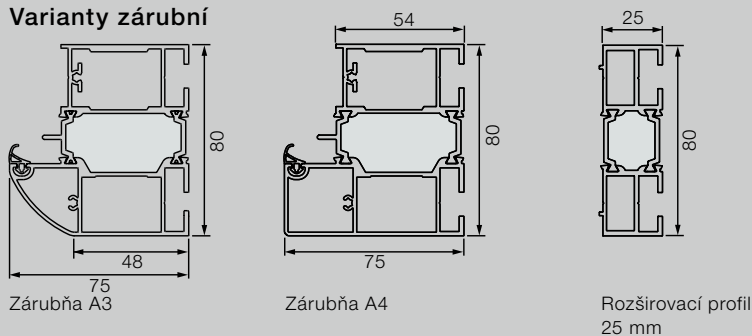

Normované veľkosti
Thermo65

Vonkajší rozmer rámu (objednávaci rozmer)	Svetlý rozmer muriva	Svetlý rozmer zárubne
1000 x 2100	1020 x 2110	850 x 2005
1100 x 2100	1120 x 2110	950 x 2005

Normované veľkosti
Thermo46

Vonkajší rozmer rámu (objednávaci rozmer)	Svetlý rozmer muriva	Svetlý rozmer zárubne
1000 x 2100	1020 x 2110	872 x 2016
1100 x 2100	1120 x 2110	972 x 2016

Atypické veľkosti
Thermo65 / Thermo46

Motivy	Vonkajší rozmer rámu (objednávaci rozmer)
200	875 – 1100 x 1990 – 2186
010, 020, 030, 040, 700, 750, 800, 810, 900	700 – 1250 x 1875 – 2250
015, 025, 515	875 – 1250 x 1875 – 2250
100, 400, 410, 430, 450	875 – 1100 x 1875 – 2186
850, 900	800 – 1250 x 1875 – 2250

Thermo65

Variety zárubní

Horizontálny rez dverí