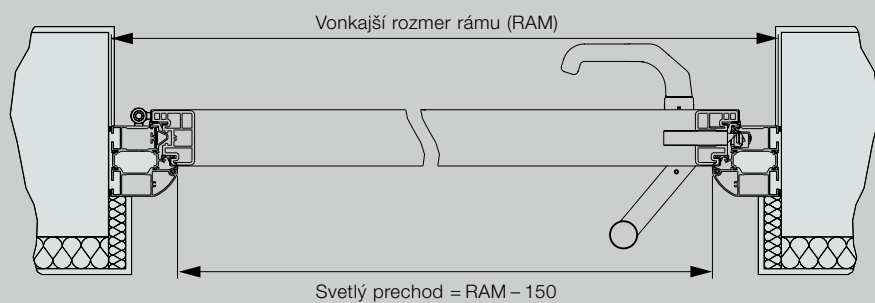

Normované veľkosti
Thermo65

Vonkajší rozmer rámu (objednávaci rozmer)	Svetlý rozmer muriva	Svetlý rozmer zárubne
1000 x 2100	1020 x 2110	850 x 2005
1100 x 2100	1120 x 2110	950 x 2005

Normované veľkosti
Thermo46

Vonkajší rozmer rámu (objednávaci rozmer)	Svetlý rozmer muriva	Svetlý rozmer zárubne
1000 x 2100	1020 x 2110	872 x 2016
1100 x 2100	1120 x 2110	972 x 2016

Atypické veľkosti
Thermo65 / Thermo46

Motivy	Vonkajší rozmer rámu (objednávaci rozmer)
200	875 – 1100 x 1990 – 2186
010, 020, 030, 040, 700, 750, 800, 810, 900	700 – 1250 x 1875 – 2250
015, 025, 515	875 – 1250 x 1875 – 2250
100, 400, 410, 430, 450	875 – 1100 x 1875 – 2186
850, 900	800 – 1250 x 1875 – 2250

Thermo65

Variety zárubní

Horizontálny rez dverí

Horizontálny rez bočného dielu

Vertikálny rez dverí

Všetky rozmery v mm