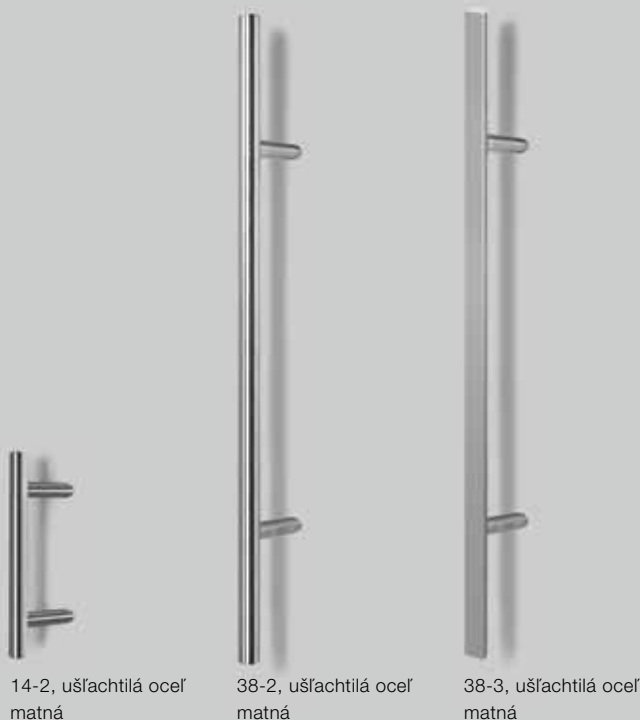

Všetky dvere sa sériovo dodávajú s vonkajšími madlami, ktoré sú vyobrazené na fotografiách (od strany 14). Alternatívne si môžete zvoliť iný variant madla z ušľachtilej ocele.

Vonkajšie madlá

Sady kľučiek pre exteriér a interiér