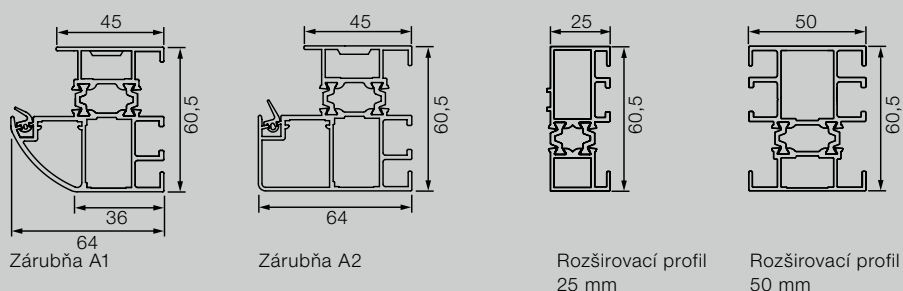

Bočné diely – normované veľkosti Thermo65 / Thermo46

Motívy	Vonkajší rozmer rámu (objednávaci rozmer)
Sklenená výplň: 010, 015, 020, 025, 030, 040, 515, 100, 410, 430, 450, 700, 750, 800, 810, 850, 900	400 × 2100

Nadsvetlíky – atypické veľkosti Thermo65 / Thermo46

Motívy	Vonkajší rozmer rámu (objednávaci rozmer)
Sklenená výplň: 010, 015, 020, 025, 030, 040, 515, 100, 410, 430, 450, 700, 750, 800, 810, 900	875 – 2250 × 300 – 500

Bočné diely – atypické veľkosti Thermo65 / Thermo46

Motívy	Vonkajší rozmer rámu (objednávaci rozmer)
Sklenená výplň: 010, 015, 020, 025, 030, 040, 515, 100, 410, 430, 450, 700, 750, 800, 810, 850, 900	Thermo46: 300 – 1000* × 1875 – 2250 Thermo65: 300 – 1000* × 1875 – 2250
Panelová výplň: 100, 200, 400	450 × 1990 – 2186

** od šírky 500 mm nie je možný nadsvetlík. Prvky dverí s bočnými dielmi nemajú statickú funkciu, statika musí byť zaručená stavebným telesom.

Thermo46

Varianty zárubní