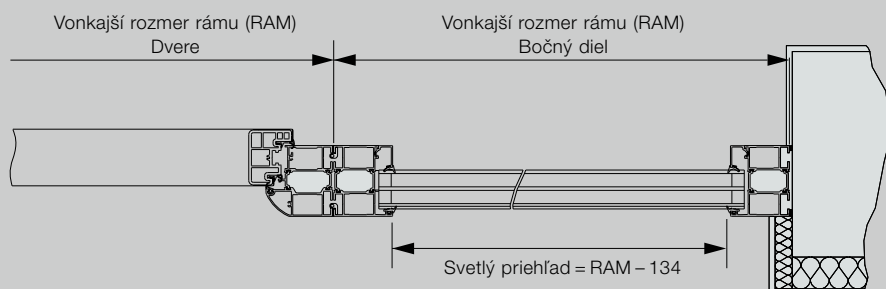

Thermo65

Variety zárubní

Horizontálny rez dverí

Horizontálny rez bočného dielu

Vertikálny rez dverí

Všetky rozmery v mm

Bočné diely – normované veľkosti Thermo65 / Thermo46

Motívy	Vonkajší rozmer rámu (objednávaci rozmer)
Sklenená výplň: 010, 015, 020, 025, 030, 040, 515, 100, 410, 430, 450, 700, 750, 800, 810, 850, 900	400 × 2100