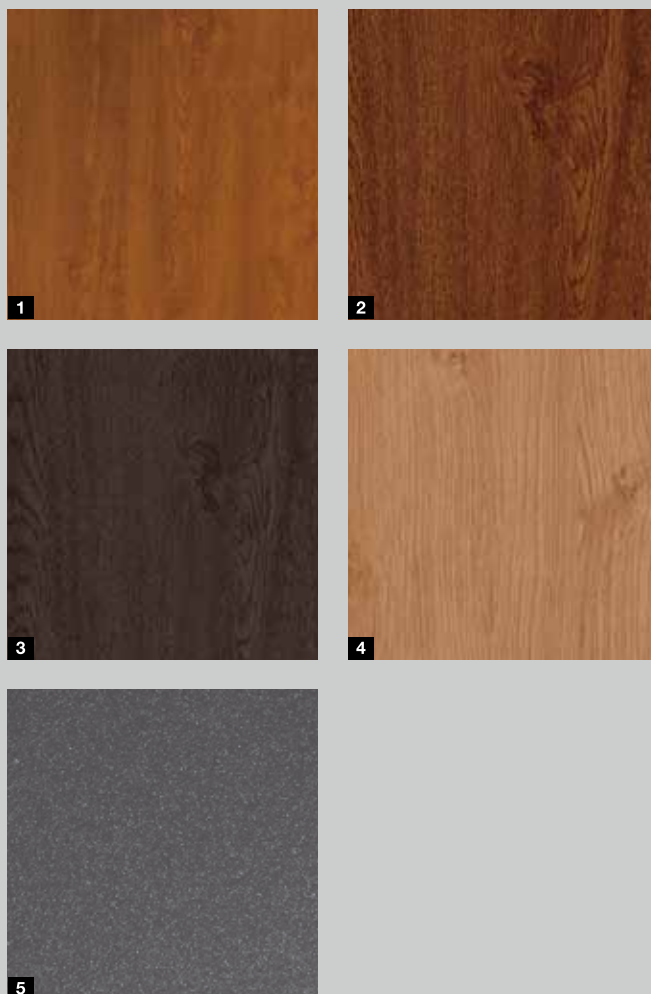

Detailne verná a elegantná

Povrchovú úpravu Decograin** je možné zakúpiť v štyroch prirodzených drevených dekoroch a v jednom antracitovo sfarbenom dekore s metalickým efektom. Vtlačené vzorovanie sprostredkováva detailne verný charakter dreva.

5 dekorov Decograin**

1. 1 Zlatý dub: stredne hnedý, zlatožltý dubový dekor
2. 2 Tmavý dub (orech): dubový dekor orechovej farby
3. 3 Nočný dub: intenzívne tmavý dubový dekor
4. 4 Winchester: prírodne sfarbený dubový dekor
5. 5 Titan Metallic CH 703: antracit s metalickým efektom

Zohľadnite prosím:

Vyobrazené farby a povrchy nie sú z technických dôvodov tlače farebne záväzné. Pri dverách s tmavou povrchovou úpravou je potrebné vyvarovať sa otočeniu smerom k slnku, pretože zvýšené rozťahovanie materiálu môže obmedziť funkčnosť dverí.

* Nie je možné dodať pre Thermo65, motívy 410, 430, 450.

**Nie je možné dodať pre Thermo65, motívy 100, 410, 430, 450 a Thermo46, motívy 100, 200, 400. Pri Thermo46, motívy 020, 025, 030, 040 je zasklievací rám farebne prispôbený.