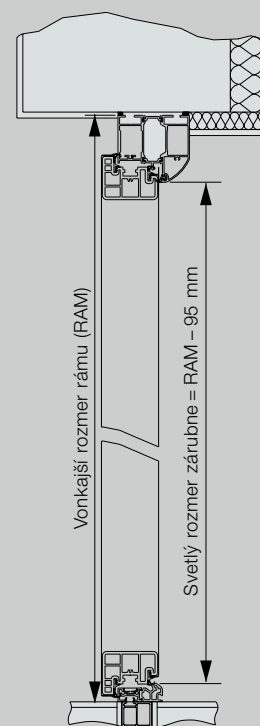

Vertikálny rez dverí