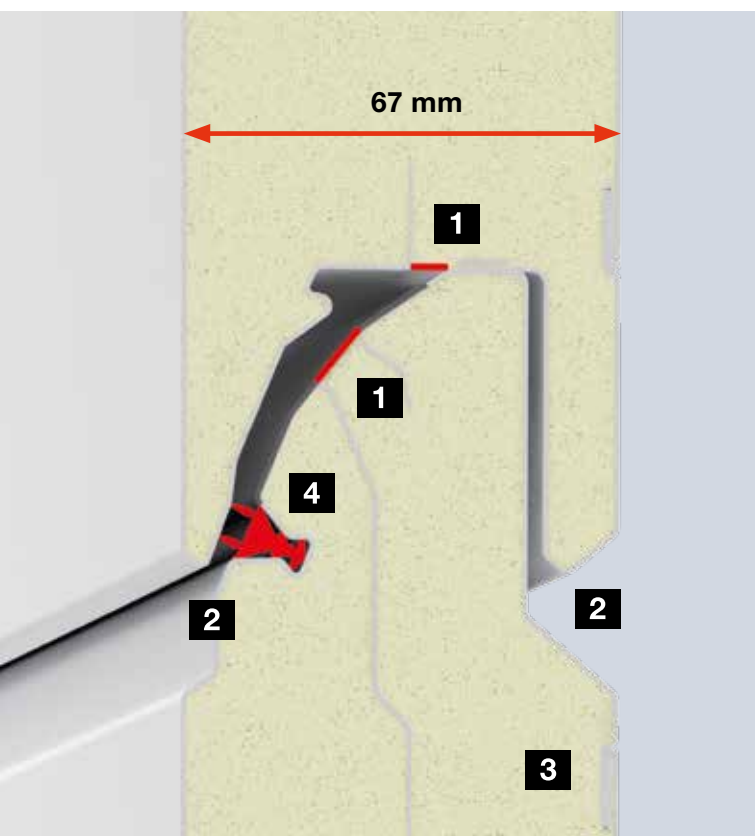

HÖRMANN

Dvojnásobný majster sveta v úspore energie

Sekcionálne garážové brány LPU 67 Thermo – energeticky úsporná brána

- 1 termicky oddelené lamely s hrúbkou 67 mm
- 2 ochrana proti privretiu prstov zvonku a zvnútra
- 3 3-násobné plechové zosilnenie v oblastiach skrutiek
- 4 dvojité manžetové tesnenie v prechodoch lamiel
- dvojité podlahové tesnenie