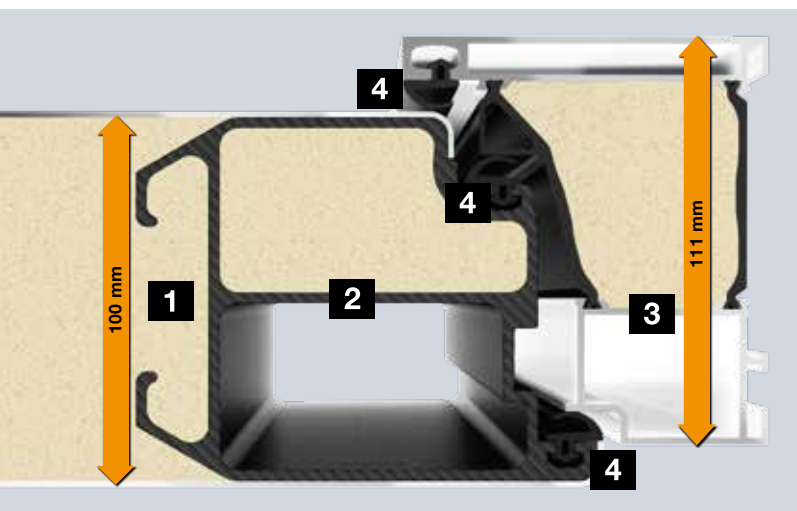

Dvojnásobný majster sveta v úspore energie

Prémiové domové dvere ThermoCarbon

S akciovou
ponukou ušetríte
min. **43 %**

RC 3
Certifikovaná
bezpečnosť

Sériovo

- 1 100 mm hliníkové krídlo dverí s výplňou z tvrdenej PU peny a s vnútri umiestneným profilom krídla
- 2 termické oddelenie a vysoká stabilita vďaka kompozitnému profilu krídla zosilneného uhlíkovosklenenými vláknami
- 3 termicky oddelený hliníkový rám dverí s hrúbkou 111 mm
- 4 trojitá tesniaca úroveň s dvoma tesneniami kompletne po celom obvode