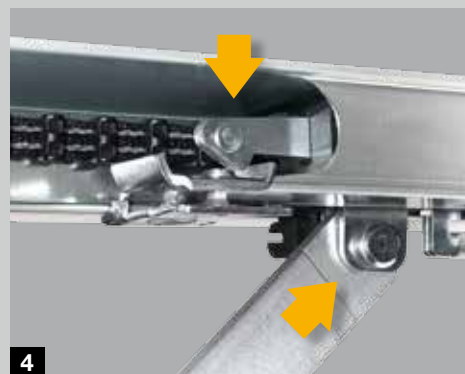

Zvýšená ochrana proti vlámaniu

Sekcionálna garážová brána RenoMatic je vybavená automatickým blokovaním brány **4**. Ak sa garážová brána zatvorí, poistka proti vypáčeniu zapadne automaticky do dorazu vodiacej koľajnice, ihneď sa pevne zablokuje a brána je tak chránená proti nadvihnutiu. Toto blokovanie brány funguje čisto mechanicky, a preto zostáva účinné aj bez hnacieho motora a napájania prúdom.