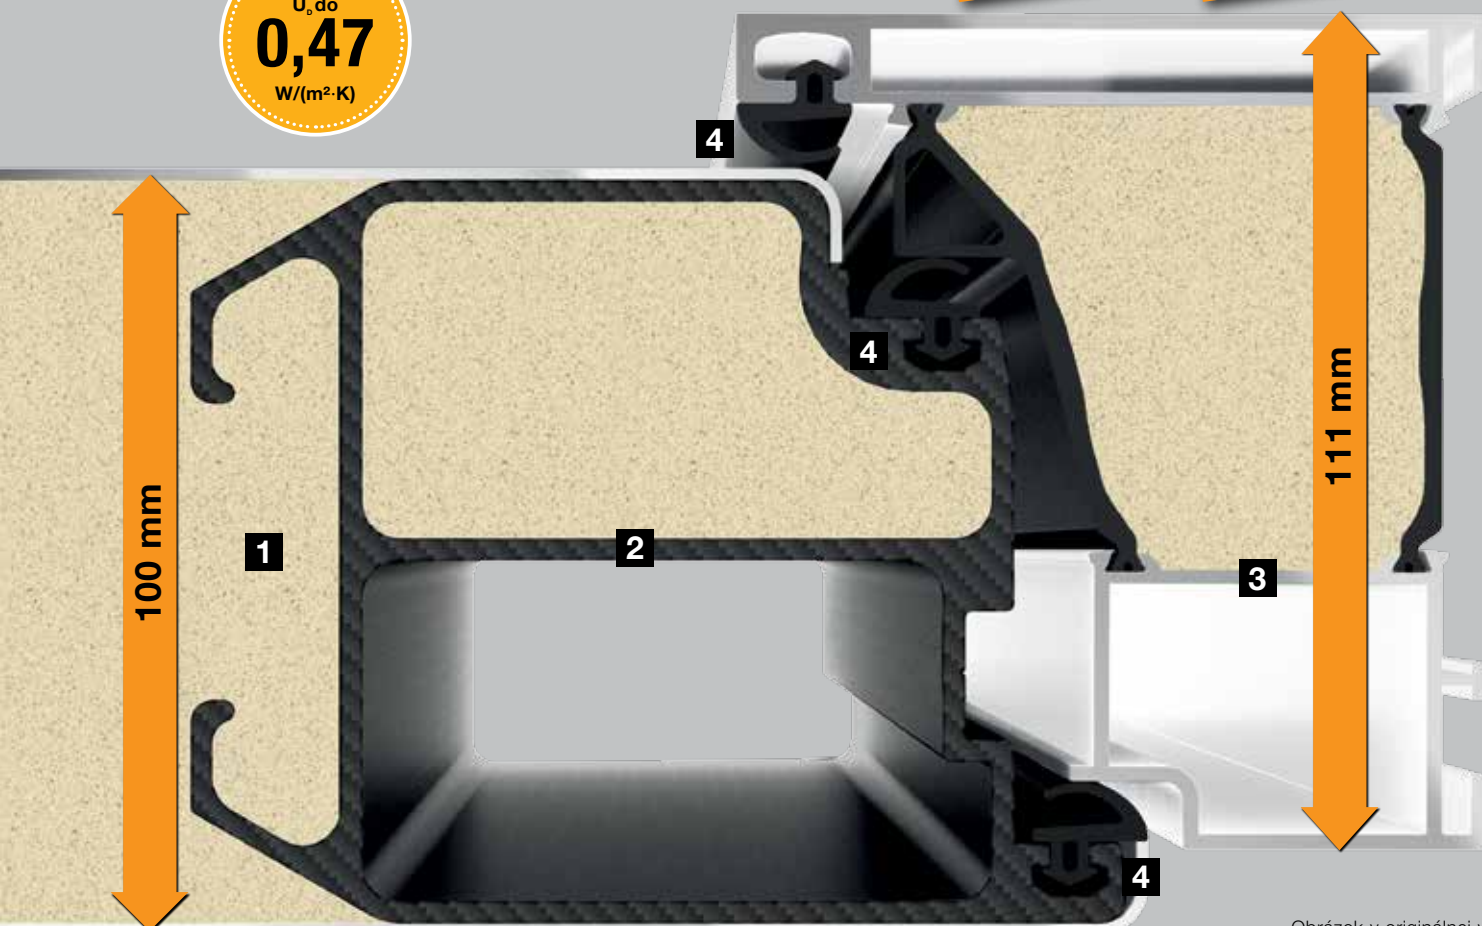

Konštrukcia

1. 1 100 mm hliníkové krídlo dverí s výplňou tvrdou PU penou a s vnútri umiestneným profilom krídla
2. 2 termické oddelenie a vysoká stabilita vďaka kompozitnému profilu krídla zosilneného uhlíkovosklenými vláknami
3. 3 termicky oddelený hliníkový rám dverí s hrúbkou 111 mm
4. 4 3-jitá tesniaca úroveň s dvoma tesneniami kompletne po celom obvode

Spĺňa všetky požiadavky nariadenia o šetrení energiou a je certifikovaná inštitútom IFT pre pasívne domy*

Vhodná na montáž bez vytvárania tepelných mostov

Hodnota U_D až do cca $0,47 \text{ W}/(\text{m}^2 \cdot \text{K})^*$

Vybavenie

1. 5 celoplošný pohľad zvnútra, ako pri interiérových dverách
2. 6 skryto umiestnené závesy vrátane nastaviteľného obmedzovača otvárania s jemným zastavením
3. 7 kľučka z ušľachtilej ocele
4. 8 4-ité tepelnoizolačné presklenie s obojstranným bezpečnostným sklom
5. 9 profilový cylinder chránený proti manipulácii
6. 10 **bezpečnostné vybavenie brániace vlámaniu RC 3** s 9-násobným bezpečnostným zámkom

Sériovo**

Voliteľne

voliteľne s bezpečnostným vybavením RC 4