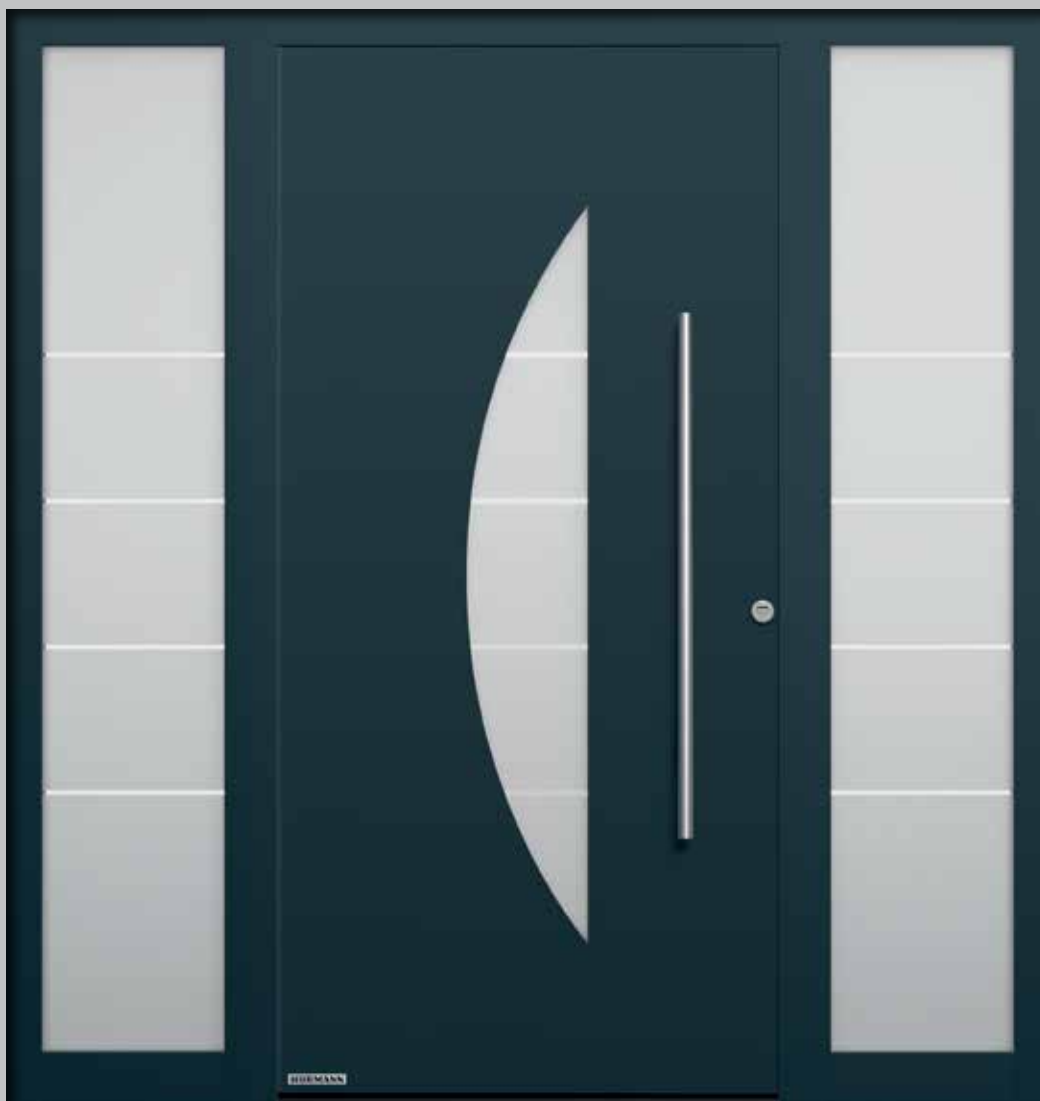

ThermoSafe motív 505

Obr.: akciová farba antracitovo sivá RAL 7016, matná

Madlo z ušľachtilej ocele HOE 500, dizajnové sklo Float matované so 4 čírymi priečnymi pásmi (šírka 10 mm), hodnota U_D do cca $0,9 \text{ W}/(\text{m}^2 \cdot \text{K})^*$

Sériovo s bezpečnostným vybavením RC 3 (bez bočných dielov)

3082 €**

v 7 farbách (bez bočných dielov)

* V závislosti od veľkosti dverí. Uvedené hodnoty pre RAM 1230 x 2180 mm

**Nezávislé odporúčanie ceny vrátane 20 % DPH, platné do 31.12.2019