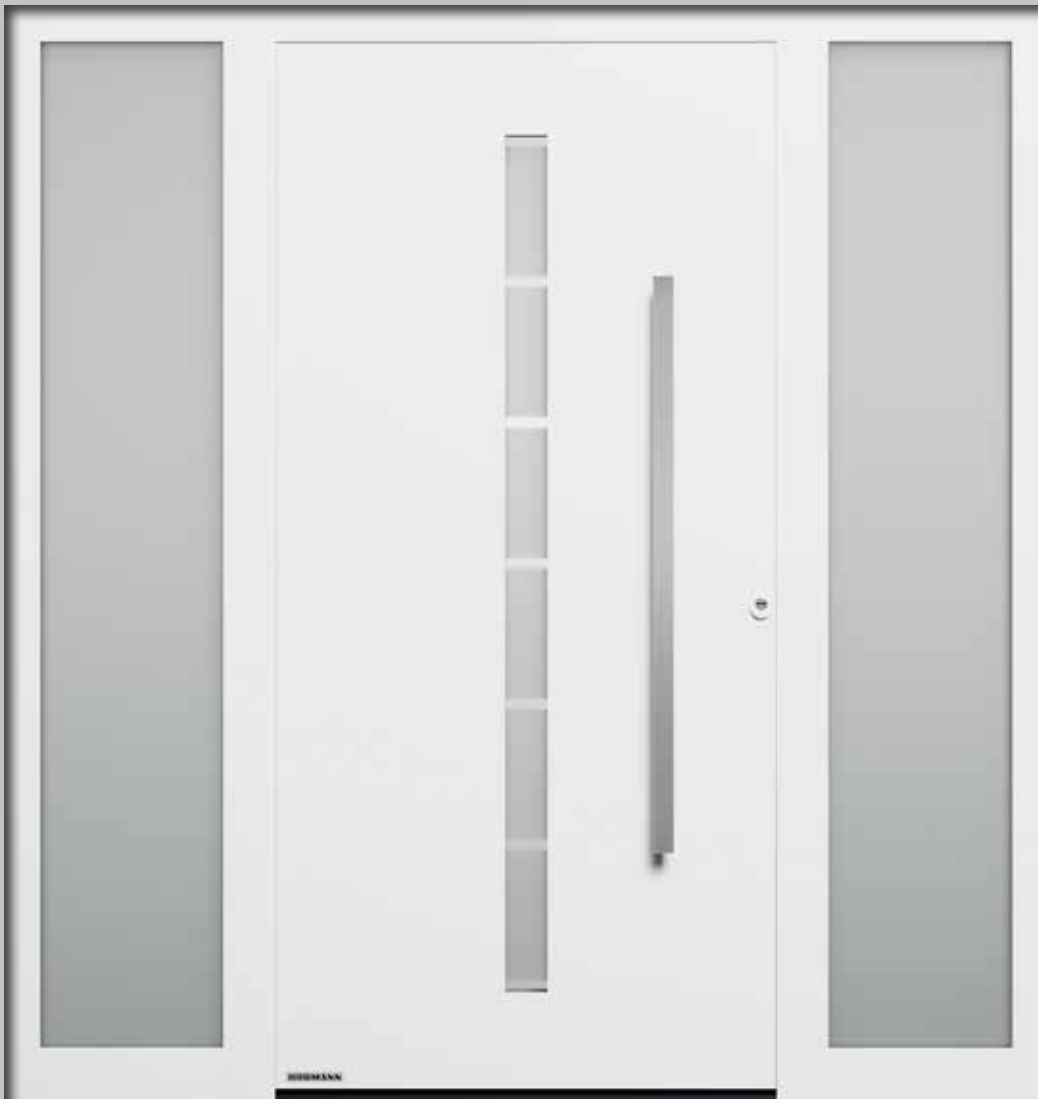

ThermoSafe motív 189

Obr.: akciová farba biela RAL 9016, matná

Madlo z ušľachtilej ocele HOE 615, dizajnové sklo Float matované, so 7 čírymi priečnymi pásmi (výška 20 mm), 3-jité tepelné ochranné sklo, hodnota U_D do cca $0,9 \text{ W}/(\text{m}^2 \cdot \text{K})^*$

Sériovo s bezpečnostným vybavením RC 3 (bez bočných dielov)

3082 €**
v 7 farbách (bez bočných dielov)

* V závislosti od veľkosti dverí. Uvedené hodnoty pre RAM 1230 x 2180 mm
**Nezávislé odporúčanie ceny vrátane 20 % DPH, platné do 31.12.2019