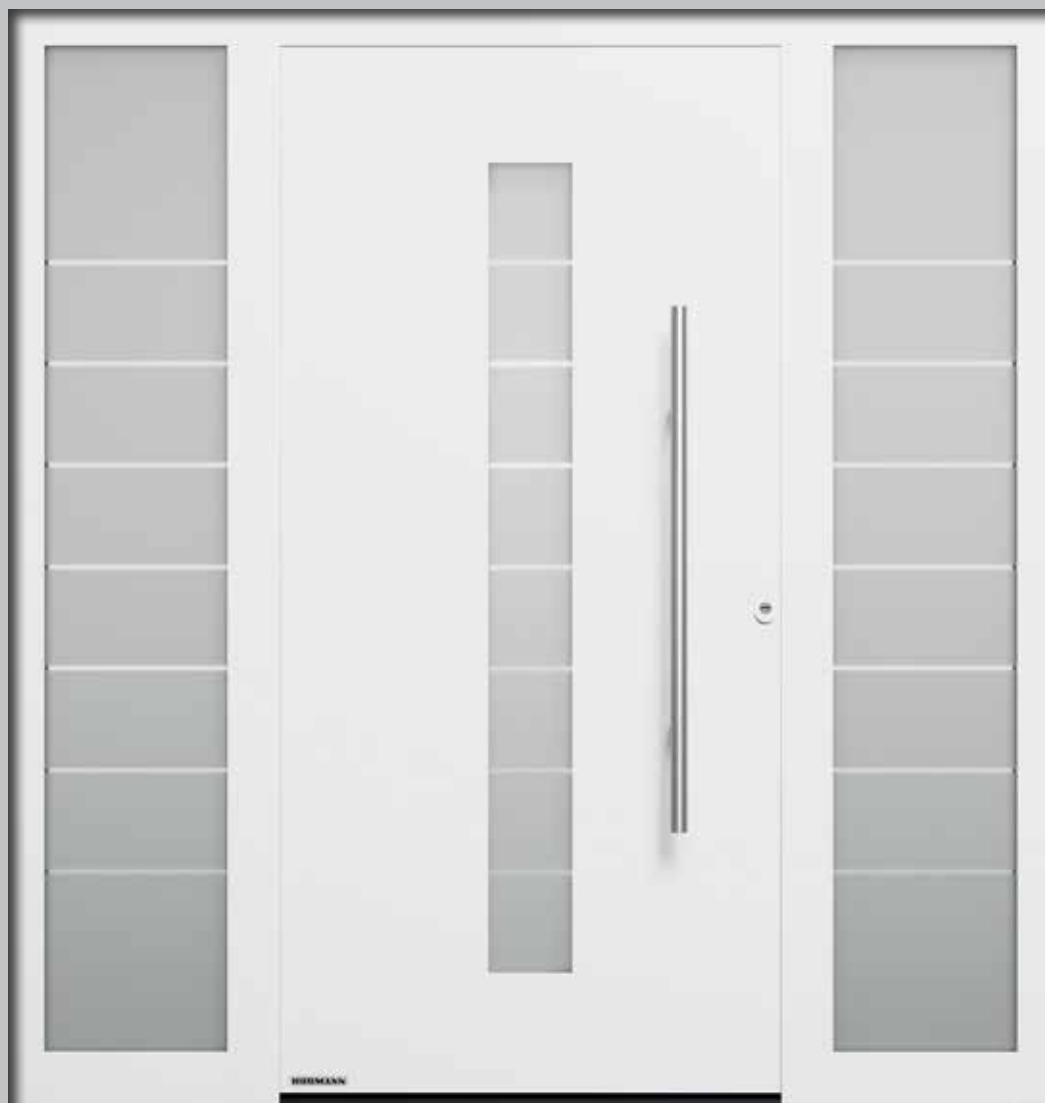

Pre viac svetla vo Vašom dome

ThermoSafe motív 503

Obr.: akciová farba biela RAL 9016, matná

Madlo z ušľachtilej ocele HOE 500, dizajnové sklo Float matované so 7 čírymi priečnymi pásmi (šírka 10 mm), hodnota U_D do cca $0,9 \text{ W}/(\text{m}^2 \cdot \text{K})^*$

Sériovo s bezpečnostným vybavením RC 3 (bez bočných dielov)

3082 €**
v 7 farbách (bez bočných dielov)