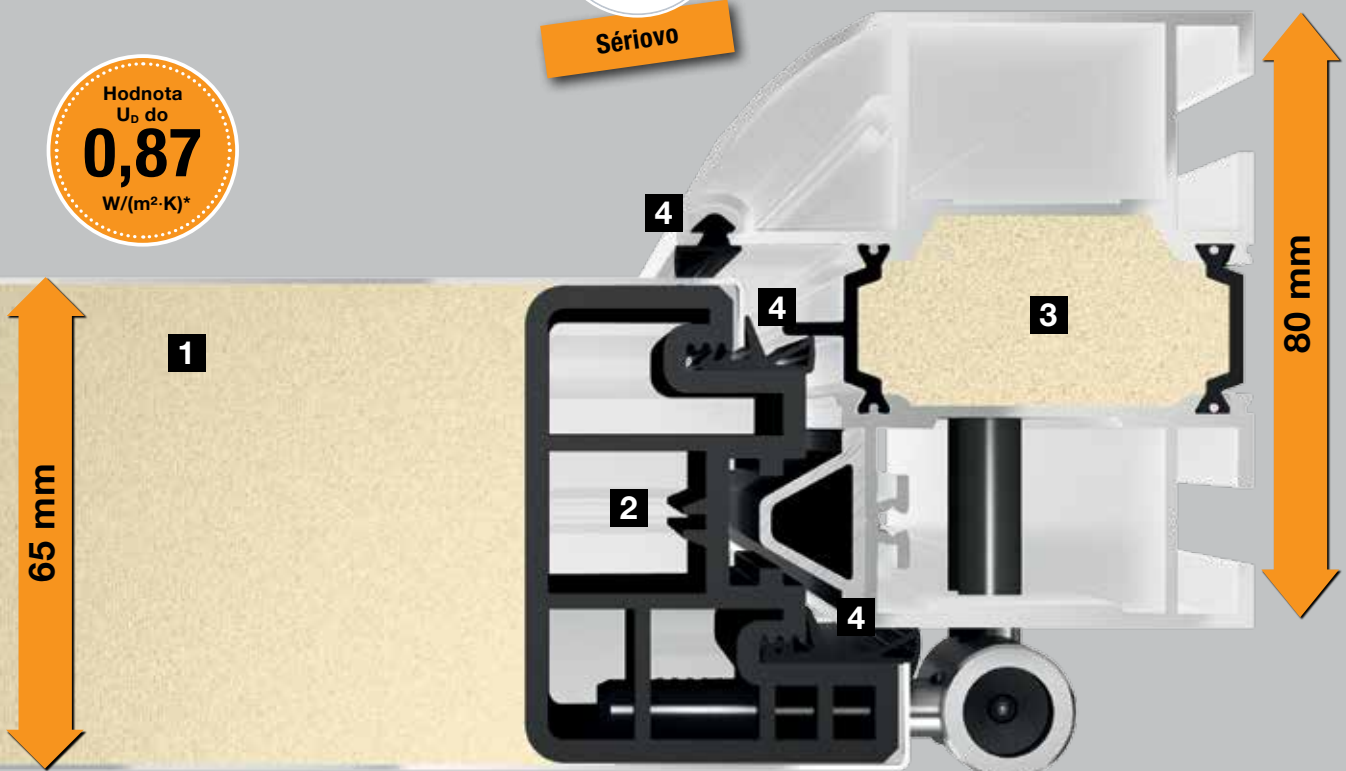

0:03

Oceľovo / hliníkové domové dvere Thermo65

Pohľad zvonku, motív 700S

Pohľad zvnútra, motív 700S

Konštrukcia

- 1 celoplošné, oceľové krídlo dverí s hrúbkou 65 mm, s vnútri umiestneným profilom krídla a vo vyhotovení s hrubým falcom
- 2 termické oddelenie a vyššia stabilita vďaka profilu krídla z kompozitného materiálu
- 3 termicky oddelená hliníková zárubňa 80 mm, sériovo s oblým dizajnom (A3), voliteľne v hranatom vyhotovení (A4)
- 4 3-jitá tesniaca úroveň
- 5 termicky oddelený podlahový prah

Spĺňa všetky požiadavky nariadenia o šetrení energiou

Vhodná na montáž bez vytvárania tepelných mostov

Hodnota U_D až do cca $0,87 \text{ W}/(\text{m}^2 \cdot \text{K})^*$

Vybavenie

- 6 celoplošný pohľad zvnútra, ako pri interiérových dverách
 - 7 3D závesy
 - 8 vnútorná kľučka z ušľachtilej ocele
 - 9 3-násobné izolačné presklenie (P4A)
 - 10 profilový cylinder s funkciou pre prípad núdze a nebezpečenstva
 - 11 5-násobný bezpečnostný zámok
-
- Sériovo** s certifikovaným bezpečnostným vybavením RC 2
-
- 12 priebežná bezpečnostná lišta