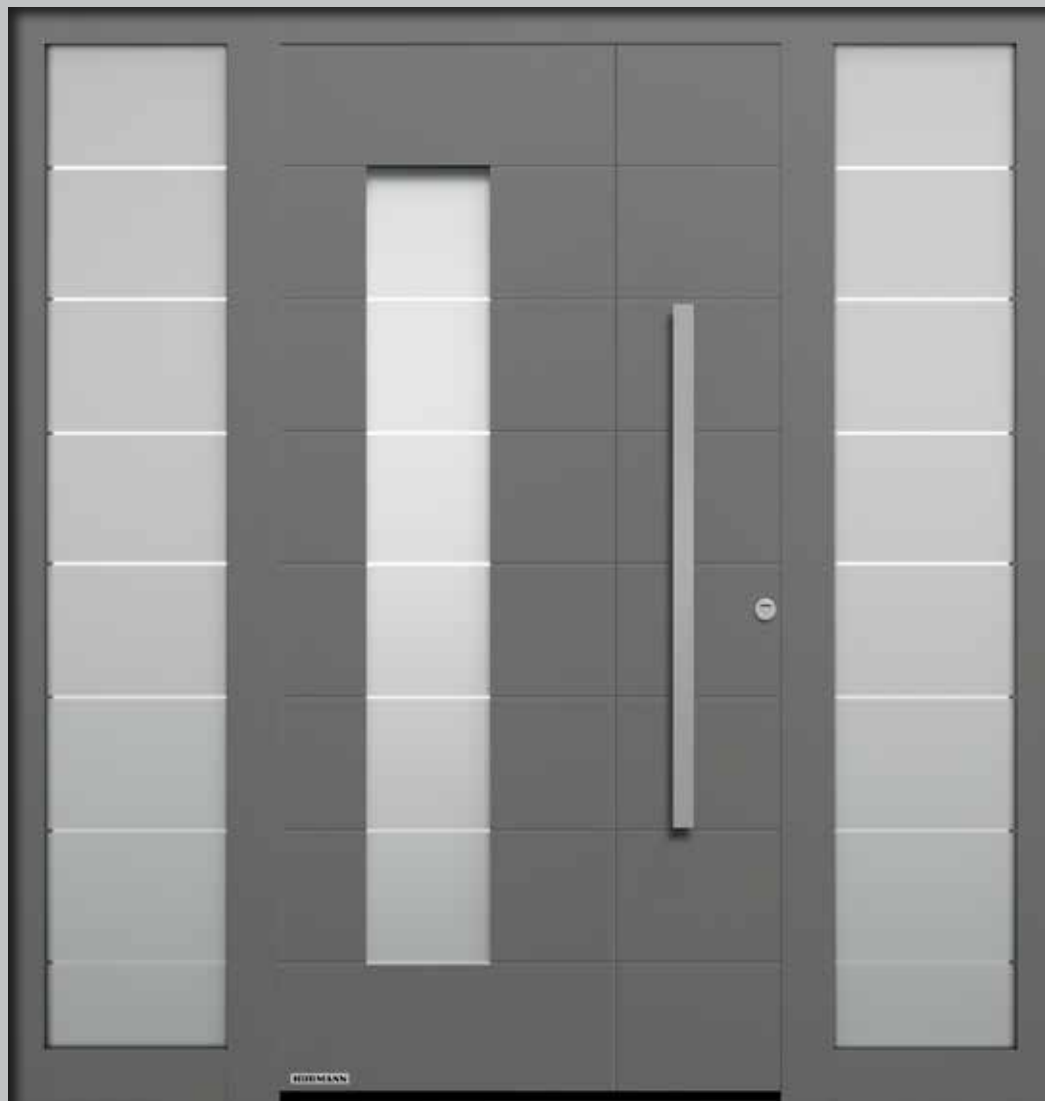

S dizajnom sekcionálnych brán Hörmann s prelisom M

ThermoSafe motív 867

Obr.: akciová farba sivý hliník, RAL 9007, jemná štruktúra

Madlo z ušľachtilej ocele HOE 620, šírka drážky 5 mm, dizajnové sklo Float matované so 7 čírymi priečnymi pásmi (šírka 5 mm), hodnota U_D do cca $0,9 \text{ W}/(\text{m}^2\cdot\text{K})^*$

Sériovo s bezpečnostným vybavením RC 3 (bez bočných dielov)

3082 €**

v 7 farbách (bez bočných dielov)